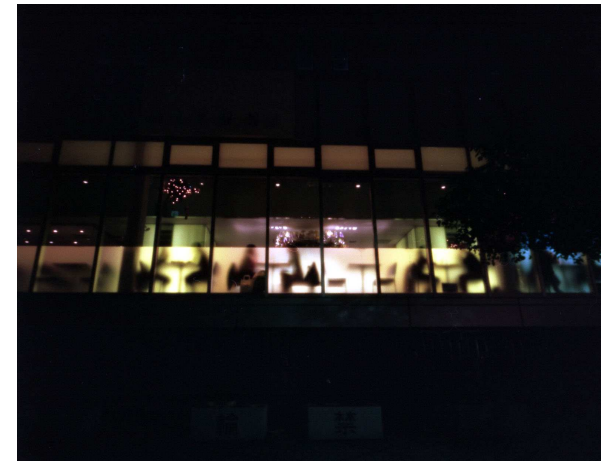

『夜のレストラン』 □□□□会員