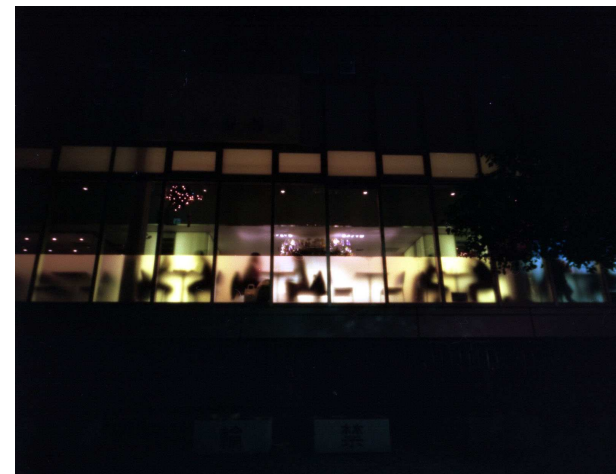

『夜のレストラン』 〇〇〇〇会員