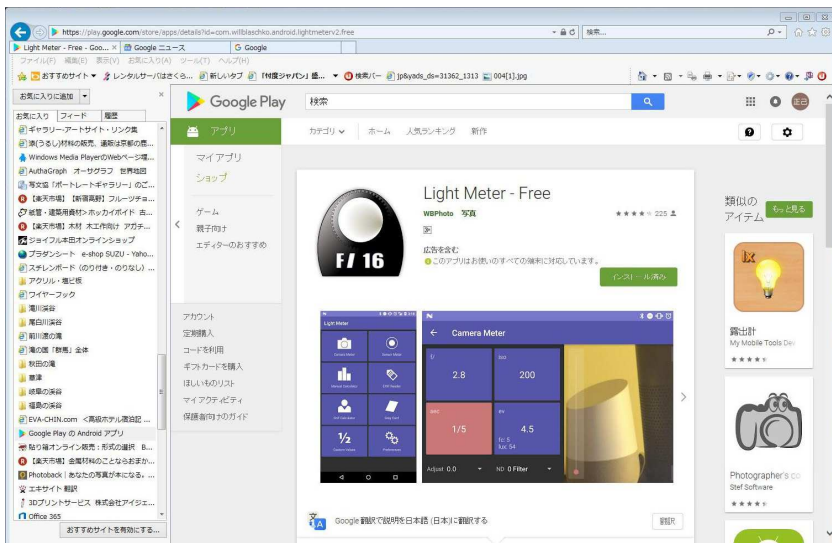

# スマートフォン(Android)アプリ 露出計

Google Play(<https://play.google.com/>)で、「アプリ」を選択、「露出計」で検索。

上記アイコンをクリック。

インストール。

## 針穴写真にとって都合の良い特徴

- 反射式、入射式の測光が可能。
- F 値、ISO 値、シャッター速度の任意の値を追加出来る。
- 反射式測光時に画面タッチにより測光ポイントを指定出来る。